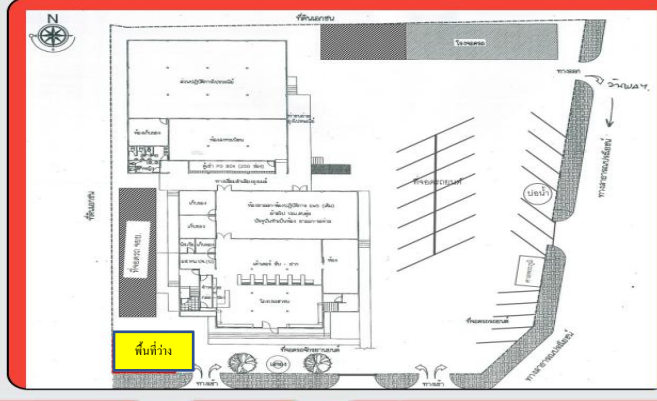

แผนที่ ดาวเทียม

ชื่อที่ทำการไปรษณีย์ ● ที่ทำการไปรษณีย์สาขาส่ง