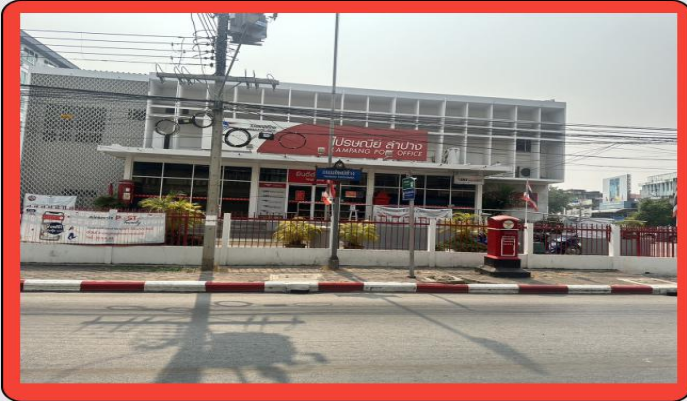

ชื่อที่ทำการไปรษณีย์สาขาส่ง
79 ถนน ทิพย์ช้าง ตำบลหัวเวียง อำเภอเมืองลำปาง จังหวัดลำปาง
พื้นที่ว่างภายนอกอาคาร
ด้านหน้าอาคารที่ทำการฝั่งขวา บริเวณริมรั้วที่ทำการ
30 ตร.ม.
นายรชานนท์ สিয়านันท์
08 1034 1937