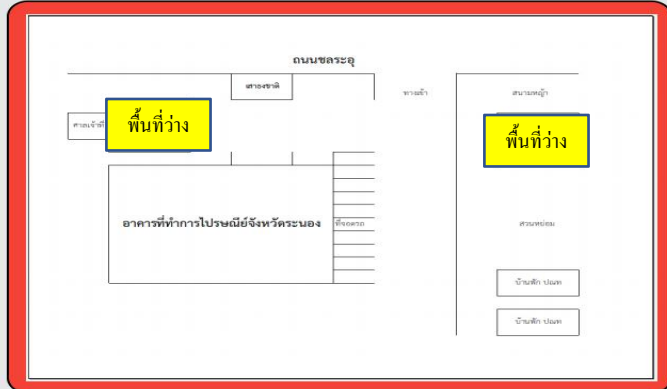

แผนที่ ดาวเทียม

Google

ชื่อที่ทำการไปรษณีย์ ● ที่ทำการไปรษณีย์ระนอง